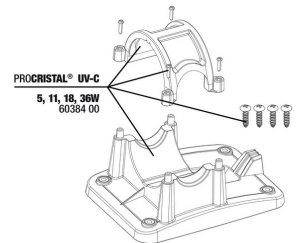

JBL PC UV-C 5, 11, 18, 36 W supporto