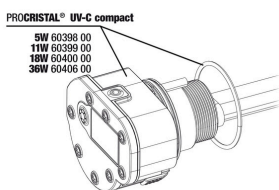

JBL PC UV-C 5 W kit alloggiamento, 2 pezzi

JBL PC UV-C kit cilindro vetro+riflettore

JBL PC UV-C guarnizioni raccordo tubi flessibili

JBL PC UV-C kit raccordo tubi flessibili

JBL PC Compact UV-C unità elettrica