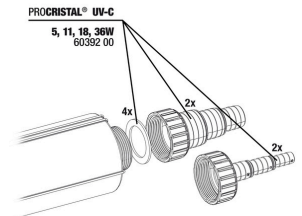

JBL PC UV-C 5 W kit alloggiamento, 2 pezzi

JBL PC UV-C kit cilindro vetro+riflettore

JBL PC UV-C guarnizioni raccordo tubi flessibili

JBL PC UV-C kit raccordo tubi flessibili

JBL PC Compact UV-C unità elettrica