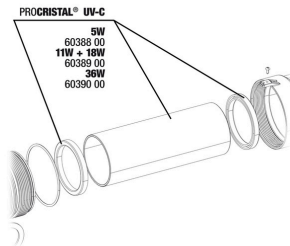

JBL PC UV-C 5 W kit alloggiamento, 2 pezzi

JBL PC UV-C kit cilindro vetro+riflettore

JBL PC UV-C guarnizioni raccordo tubi flessibili

JBL PC UV-C kit raccordo tubi flessibili

JBL PC Compact UV-C unità elettrica