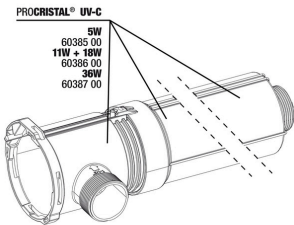

JBL PC UV-C 5 W kit alloggiamento, 2 pezzi

JBL PC UV-C kit cilindro vetro+riflettore

JBL PC UV-C guarnizioni raccordo tubi flessibili

JBL PC UV-C kit raccordo tubi flessibili

JBL PC Compact UV-C unità elettrica