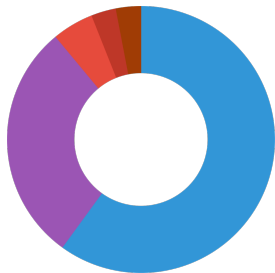

Zusammensetzung

Grünmehl
Gräser
Kräuter
Calciumcarbonat
Calciumphosphat