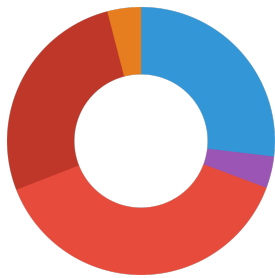

JBL Herbil

Futterart	Pellets
Subprodukttyp	Alleinfuttermittel für Landschildkröten
Dosierung	Junge, noch wachsende Tiere sollten mehrmals täglich soviel JBL Herbil erhalten, wie in kurzer Zeit aufgezehrt wird. Für erwachsene Tiere genügen 4 - 5 Fütterungen pro Woche

Analytische Bestandteile

Protein	14 %
Fettgehalt	2 %
Rohfaser	20 %
Rohasche	14 %
Calcium	2.1 %