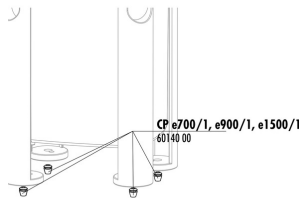

JBL CPe Panier standard

60143

JBL CPe Joint bloc raccordement

60135

JBL CPe Poignée tête de pompe

60133

JBL CPe, couvercle tête de pompe

JBL CP e Joint tête de pompe