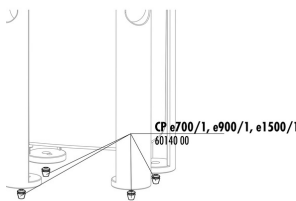

60133

**JBL CP "e" copertura
della testa filtro**

**JBL CP "e" guarnizione
testa filtro**

**JBL CP e4/7/9/1500/1,2
respingenti in gomma**

**JBL CP "e" base per
contenitore del filtro**

**JBL CP "e" contenitore
del filtro**