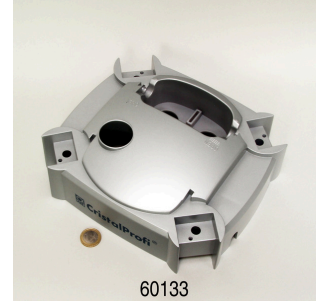

60133

**JBL CP "e" copertura
della testa filtro**

**JBL CP "e" guarnizione
testa filtro**

**JBL CP e4/7/9/1500/1,2
respingenti in gomma**

**JBL CP "e" base per
contenitore del filtro**

**JBL CP "e" contenitore
del filtro**