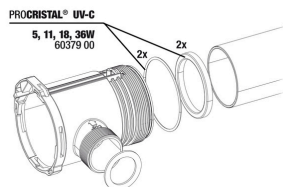

JBL PC UV-C 5,11,18,36 W Dichtungset