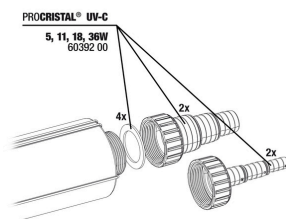

JBL PROCRISTAL UV-C 36 W

Ersatzteile

JBL PC UV-C Elektroeinheit

JBL PC UV-C Brennerschutz Set

JBL PC UV-C Set Quarzglaskolben

JBL PC UV-C 36 W Gehäuse Set, 4-teilig