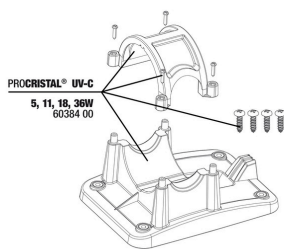

JBL Vorstecker UK für alle Rundstecker

JBL PC UV-C Elektroeinheit

JBL PC UV-C 5,11,18,36 W Dichtungset

JBL PC UV-C Brennerschutz Set

JBL PC UV-C Set Quarzglaskolben

JBL PC UV-C 5,11,18,36 W Halterung

JBL PC UV-C 36 W Gehäuse Set, 4-teilig