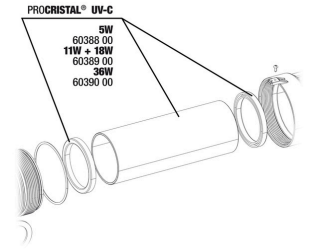

JBL Vorstecker UK für alle Rundstecker

JBL PC UV-C Elektroeinheit

JBL PC UV-C 5,11,18,36 W Dichtungset

JBL PC UV-C Brennerschutz Set

JBL PC UV-C Set Quarzglaskolben

JBL PC UV-C 5,11,18,36 W Halterung

JBL PC UV-C 36 W Gehäuse Set, 4-teilig