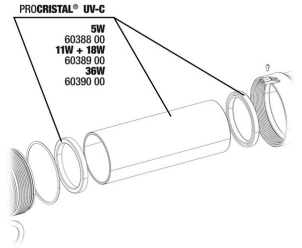

JBL PC UV-C kit cilindro vetro+riflettore