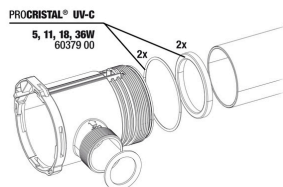

# JBL PROCRISTAL UV-C 5 W

Pezzi di ricambio

**JBL Adattatore per tutte le prese elettriche inglesi rotonde**

**JBL PC UV-C unità elettrica**

**JBL PC UV-C 5, 11, 18, 36 W kit guarnizioni**

**JBL PC UV-C kit protezione bruciatore**