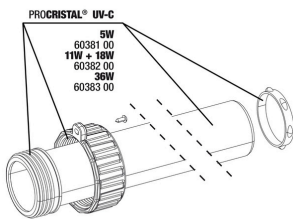

# JBL PROCRISTAL UV-C 5 W

Pezzi di ricambio

**JBL Adattatore per tutte le prese elettriche inglesi rotonde**

**JBL PC UV-C unità elettrica**

**JBL PC UV-C 5, 11, 18, 36 W kit guarnizioni**

**JBL PC UV-C kit protezione bruciatore**