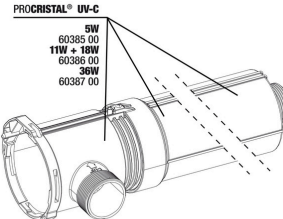

JBL PC UV-C 5 W kit alloggiamento, 2 pezzi