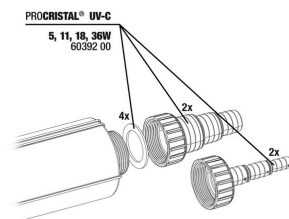

**JBL PC UV-C kit cilindro vetro di quarzo**

**JBL PC UV-C 5,11,18, 36 W supporto**

**JBL PC UV-C 5 W kit alloggiamento, 2 pezzi**

**JBL PC UV-C kit cilindro vetro+riflettore**

**JBL PC UV-C guarnizioni raccordo tubi flessibili**