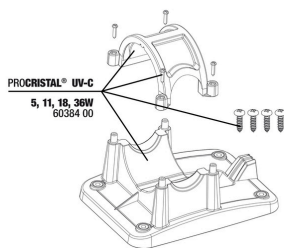

JBL PC UV-C 5,11,18, 36 W supporto