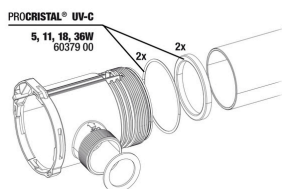

**JBL PROCRISTAL UV-C
 QuickConnect**
 Pour relier deux stériliseurs
 JBL ProCristal UV-C

**JBL ProCristal UV-C /
 ElbowConnect**
 Coude 90° pour appareils JBL
 ProCristal UV-C

JBL PROCRISTAL UV-C 5 W

Pièces détachées

JBL cheville UK pour tous les connecteurs ronds

JBL PC UV-C Unité électrique

JBL PC UV-C 5,11,18,36 W Kit joints

JBL PC UV-C 5,11,18,36 W Kit protection lampe

JBL ProCristal UV-C Kit tube verre quartz

JBL PC UV-C 5,11,18,36 W Fixation