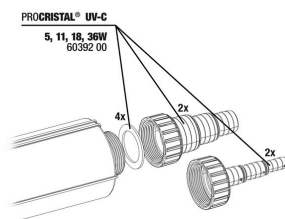

JBL PROCRISTAL UV-C 5 W

Pièces détachées

JBL PC UV-C Unité électrique

JBL PC UV-C 5,11,18,36 W Kit protection lampe

JBL ProCristal UV-C Kit tube verre quartz

JBL PC UV-C 5 W Kit boîtier, 2 pièces