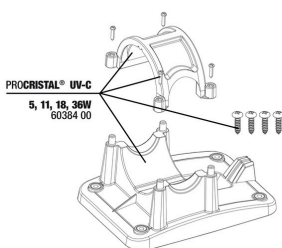

JBL cheville UK pour tous les connecteurs ronds

JBL PC UV-C Unité électrique

JBL PC UV-C 5,11,18,36 W Kit joints

JBL PC UV-C 5,11,18,36 W Kit protection lampe

JBL ProCristal UV-C Kit tube verre quartz

JBL PC UV-C 5,11,18,36 W Fixation