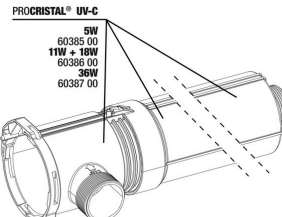

JBL cheville UK pour tous les connecteurs ronds

JBL PC UV-C Unité électrique

JBL PC UV-C 5,11,18,36 W Kit joints

JBL PC UV-C 5,11,18,36 W Kit protection lampe

JBL ProCristal UV-C Kit tube verre quartz

JBL PC UV-C 5,11,18,36 W Fixation