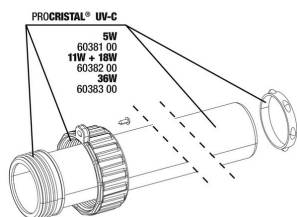

JBL cheville UK pour tous les connecteurs ronds

JBL PC UV-C Unité électrique

JBL PC UV-C 5,11,18,36 W Kit joints

JBL PC UV-C 5,11,18,36 W Kit protection lampe

JBL ProCristal UV-C Kit tube verre quartz

JBL PC UV-C 5,11,18,36 W Fixation