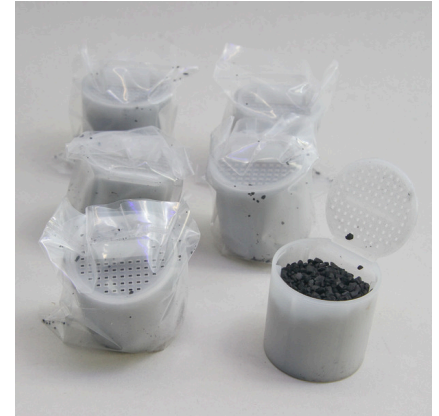

JBL PROCRISTAL i30 SuperClear

Hochleistungs-Aktivkohle für kristallklares Wasser

Geeignet für:

- Passend für JBL ProCristal i30 Innenfilter: Anwendungsfertige Kartusche für kristallklares Wasser in Aquarien
- Einfache Installation: Öffnen der oberen Kappe, Einfügen der Kartusche in Behälter, Aufstecken der Kappe
- Hochleistungs-Aktivkohle: Kartusche mit Spezialfiltermaterial bindet und absorbiert Futterreste und Stoffwechselprodukte.
- Monatlicher Austausch des Filtermaterials
- Lieferumfang: Spezialfiltermaterial für kristallklares Wasser, SuperClear ProCristal

Einfache Installation

Obere Kappe des ProCristal i 30 abnehmen, Kartusche in den Behälter einfügen, Kappe wieder aufstecken.

Weitere Informationen	
FAQ	✓
Blog	✓
Presse	✓
Labor/Rechner	✗
Lesenswert	✓
Ersatzteile	✗
Video	✓
Garantie Plus	✗
Anleitung	✓
QR-Code	

Entsorgung		
Produktname	JBL PROCRISTAL i30 SuperClear, 2 x	JBL PROCRISTAL i30 SuperClear, 6 x
Art. Nr	6099100	6099200
Grüner Punkt	✓	✓
Gruppe Elektroschrott	-	-
Entsorgungsgewicht	-	-
Batterieart	-	-
Batterierücknahme	-	-
Batterie Wiederaufladbar	-	-
Entsorgungsgewicht Batterie	-	-
Einwegglas	-	-
PPK	6 g	8 g
Kunststoff klein	8,5 g	14 g
Kunststoff groß	-	-
Entsorgungsgewicht Metall	0 g	0 g

Technische Daten		
Produktname	JBL PROCRISTAL i30 SuperClear, 2 X	JBL PROCRISTAL i30 SuperClear, 6 X
Art. Nr	6099100	6099200
Reichweite in Liter	-	-
Reichweite von - bis	-	-
Reichweite in Tagen	-	-
Reichweite Beckenlänge	-	-
Leistung Watt	-	-
Leistung pro Stunde	-	-
Leistung pro Tag	-	-
Höhe	-	-
Länge	-	-
Breite	-	-
Durchmesser	-	-
Spannung	-	-
Für	-	-
T8 26mm (Watt)	-	-
T5 16mm (Watt)	-	-
Größe	-	-
Inhalt für	-	-
Filterbehältervolumen	-	-
Volumen Filtermassen	-	-
Schlauchanschlüsse Druck/Out	-	-
Schlauchanschlüsse Saug/In	-	-