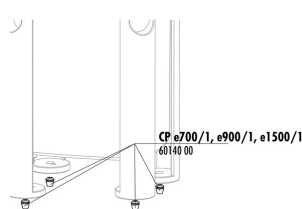

JBL CP "e" base
pulsante d'avviamento

60143

JBL CP e guarnizione
blocco connessione

JBL CP "e" piastrina di
distribuzione

JBL CP "e" guarnizione
testa filtro

CP e700/1, e900/1, e1500/1
60140 00

JBL CP e4/7/9/1500/1,2
respingenti in gomma