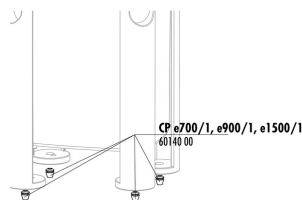

CP e700/1, e900/1, e1500/1
60140 00

JBL CP e4/7/9/1500/1,2 Butoir caoutchouc