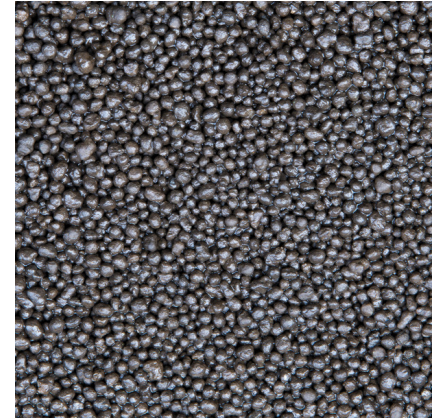

JBL PROSCAPE SHRIMPS SOIL BROWN

Substrat brun pour aquariums à crevettes

Préconisé pour : 

- Substrat sans nutriments additionnels pour aquariums à crevettes : sol spécial pour aquariums en aquascaping.
- L'effet adoucissant le rend particulièrement adapté aux crevettes et autres animaux privilégiant une eau non calcaire.
- Croissance vigoureuse des plantes : apport optimal d'oxygène et circulation dans le sol grâce à une granulométrie moyenne. Approvisionnement immédiat en nutriments et en minéraux.
- Paramètres d'eau tropicale : pH légèrement acide et faible dureté carbonatée. Réduit le KH, l'eau devient douce
- Compris dans la livraison : 1 sachet de ProScape ShrimpsSoil brun

Spécialement pour les aquariums à crevettes

Les ProScape Soils sont des sols techniques spécialement adaptés aux besoins des aquascapeurs. Les substrats ne sont pas inertes à l'eau, ils ont au contraire un effet adoucissant. Ils rendent l'eau moins dure et l'acidifient un peu pour que le pH passe à une plage légèrement acide. Les JBL Plant-Soils sont très riches en nutriments pour fournir immédiatement des substances nutritives et des minéraux aux plantes, alors que les ShrimpsSoils sont plus pauvres en nutriments, mais fournissent tout de même des substances nutritives aux plantes.