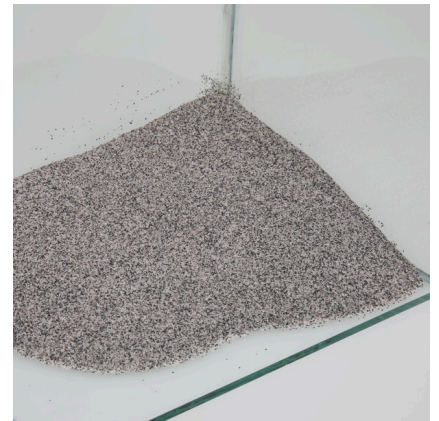

JBL Sansibar GREY

Grauer Bodengrund für Aquarien

Geeignet für:   

- Feiner, ungefärbter Sandboden: Bodengrund für Süß- und Meerwasser-Aquarien und Aqua-Terrarien
- Vitales Pflanzenwachstum: Verhindert Einsickern von Mulm und anderen Abfällen durch feine Körnung und dichte Lagerung
- Verhindert Schleimhautverletzungen: Feiner, abgerundeter Natursand schont die empfindlichen Barteln von Bodenfischen. Ideal für gründelnde Fische wie Panzerwelse und Schmerlen
- Optimal für Fische, Wirbellose und Pflanzen: Keine Abgabe von unerwünschten Schadstoffen an das Wasser.
- Lieferumfang: 1 Beutel Sansibar Grey. Körnung 0,2-0,6 mm. Für Bodenheizungskabel eher ungeeignet

JBL Sansibar GREY

Produktinformationen

Optimaler Bodengrund

Der Bodengrund ist ein wichtiger Teil der Aquarieneinrichtung, da viele Tiere graben und im Boden nach Nahrung suchen. Auch die Pflanzen müssen darin sicheren Halt finden und mit ihren Wurzeln aus dem Boden Nahrung aufnehmen. Grabende Fische benötigen unbedingt einen Bodengrund, der nicht scharfkantig ist. Eine Bodenheizung ist nur für mittelfeinen bis gröberen Bodengrund zu empfehlen, weil bei sehr feinem Bodengrund keine richtige Wasserzirkulation entstehen kann.

Anwendung

Den Bodengrund unter Leitungswasser spülen, um transportbedingten Abrieb zu entfernen. Bodengrund zur Förderung des Pflanzenwachses auf den Nährboden (JBL AquaBasis) aufbringen (für kräftige Pflanzenwurzeln ca. 6-8 cm).