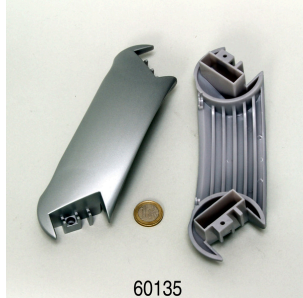

60135

**JBL CP e Griff
Pumpenkopf**