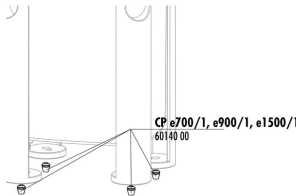

Ersatzteile

JBL Tormec activ
 Aktiv-Torf Pellets für
 Süßwasser-Aquarien

60135

**JBL CP e Griff
 Pumpenkopf**

60133

**JBL CP e Abdeckung
 Pumpenkopf**

JBL CP e Verteilerplatte

**JBL CP e Dichtung
 Pumpenkopf**