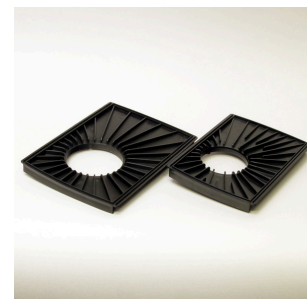

JBL CP "e" piastrina di distribuzione