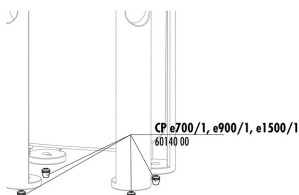

JBL CP e4/7/9/15/1900/1 kit rubinetto di chiusura

JBL CP "e" clip alloggiamento

JBL CP "e" copertura della testa filtro

JBL CP "e" piastrina di distribuzione

JBL CP "e" guarnizione testa filtro

JBL CP e4/7/9/1500/1,2 respingenti in gomma