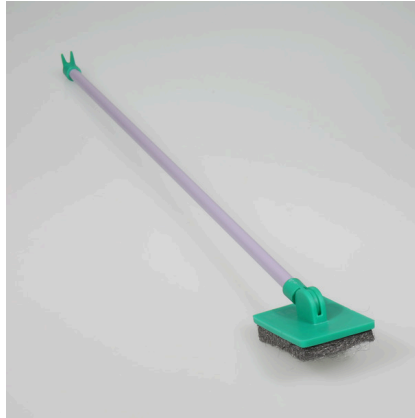

JBL Blanki Set

Pulivetro antigraffio con manico per acquari

Adatto per:

- Rimuove in pochi minuti alghe, calcare e altri depositi dai vetri dell'acquario: pulivetro antigraffio
- Di facile uso: pulivetro con manico – rimozione senza sforzo anche delle alghe più resistenti
- Ideale e sicuro per bambini: chimicamente neutro, senza lame, inossidabile, adatto anche per vetri curvi
- Nota: non adatto per lastre di plastica, tenere la spugna di pulizia priva di sabbia
- Contenuto: 1 pulivetro antigraffio con manico. Manico da 45 cm e spugna compresi.