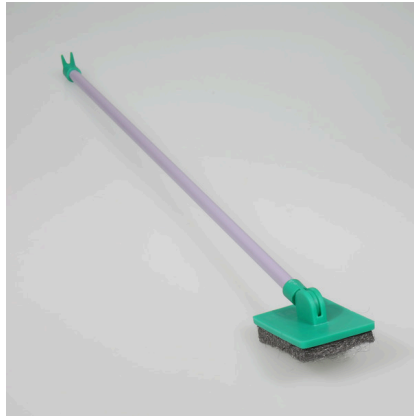

JBL Blanki Set

Lave-vitre d'aquarium anti-rayures avec manche

Préconisé pour :

- Élimine en quelques minutes les algues, le calcaire et autres impuretés sur les vitres d'aquarium : lave-vitres anti-rayures.
- Manipulation confortable : lave-vitres avec manche. Élimination facile des algues les plus tenaces.
- Sécurité des enfants : chimiquement neutre, sans lame de rasoir, ne rouille pas. Également adapté aux vitres bombées
- Remarque : ne convient pas aux vitres en plastique. Aucun contact du coussin de nettoyage avec du sable.
- Compris dans la livraison : 1 lave-vitre d'aquarium anti-rayures avec manche. Manche (45 cm) et coussin de nettoyage.