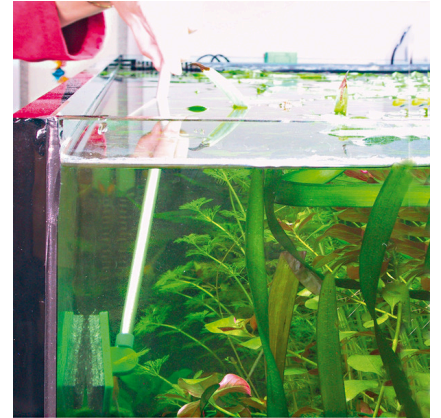

JBL Blanki Set

Kratzfreier Aquarien-Scheibenreiniger mit Stiel

Geeignet für:

- Minutenschnelle Beseitigung von Algen, Kalk und anderen Verschmutzungen an Aquarienscheiben: Kratzfreier Scheibenreiniger
- Bequeme Handhabung: Reiniger mit Griff - Mühelose Entfernung härtester Algen
- Sicher und optimal für Kinder: Chemisch Neutral, ohne Rasierklingen, rostfrei, auch für gebogene Scheiben geeignet
- Hinweis: Nicht geeignet für Kunststoffscheiben, Haltung des Reinigungskissens sandfrei
- Lieferumfang: 1 Kratzfreier Aquarien-Scheibenreiniger mit Stiel. Inkl. Stiel (45 cm) und Reinigungskissen.