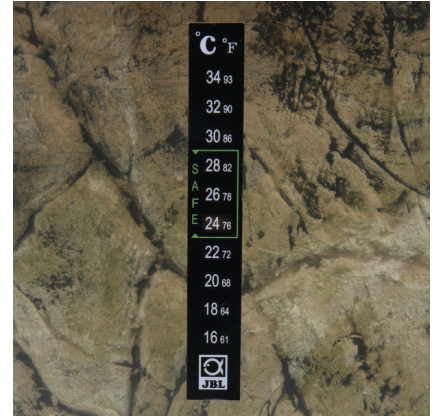

## Digitales Aquarien-Thermometer

Geeignet für:   

- Gute Messgenauigkeit und gesunde Fische: Digital-Aquarien-Thermometer
- Einfache Anwendung: Klebung von außen auf Aquarienscheibe.
- Kennzeichnung des optimalen Temperaturbereichs
- Für Süß- Meerwasser geeignet
- Lieferumfang: 1 Digital-Aquarien-Thermometer