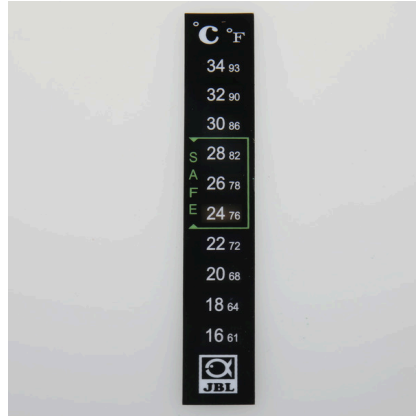

## Digitales Aquarien-Thermometer

Geeignet für:   

- Gute Messgenauigkeit und gesunde Fische: Digital-Aquarien-Thermometer
- Einfache Anwendung: Klebung von außen auf Aquarienscheibe.
- Kennzeichnung des optimalen Temperaturbereichs
- Für Süß- Meerwasser geeignet
- Lieferumfang: 1 Digital-Aquarien-Thermometer