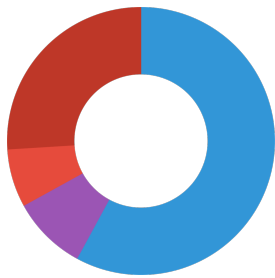

JBL Gammarus Nachfüllpack

Futterart	getrocknete Bachflohkrebse
Subprodukttyp	Ergänzungsfuttermittel für Sumpf- und Wasserschildkröten
Dosierung	Junge, noch wachsende Schildkröten sollten je nach Größe 2 - 4 Mal täglich im Wasserteil soviel Futter bekommen, wie in ca. 10 Minuten gefressen wird. Erwachsene Tiere genügen 4 - 5 Fütterungen pro Woche in der gleichen Weise

Analytische Bestandteile

Protein	48.6 %
Fettgehalt	7.6 %
Rohfaser	5.9 %
Rohasche	21.8 %