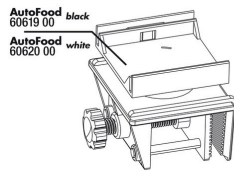

JBL PRONOVO AUTOFOOD WHITE

Pièces détachées

JBL AutoFood Couteau

JBL Autofood Vis transport

JBL AutoFood Couv. Batterie