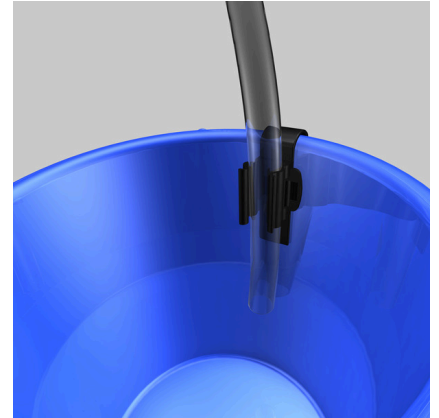

# JBL ClipSafe Vario

Clips réglables pour tuyau d'aquarium 9-27 mm

Préconisé pour :   

- Fixez facilement et sûrement les tuyaux d'aquarium sur le bord de l'aquarium et du seau, p. ex. pour le changement d'eau
- Installation facile : faire glisser simplement les clips de maintien sur le bord de l'aquarium et du seau. En cas de non-utilisation ou pour prévenir tout glissement intempestif, insérer le tuyau dans les clips.
- Sécurité assurée : empêche les inondations et sols mouillés dus à des mouvements incontrôlés du tuyau
- Fixation pour tuyaux de 9 à 27 mm, réglable par crans d'arrêt. Fixation sur vitre/seau pour épaisseur max. env. 2,5 cm.
- Compris dans la livraison : 2 Clips de maintien pour tuyau (9-27 mm) + 2 plaquettes de mousse pour protection des vitres.

# JBL ClipSafe Vario

 Accessoires

**JBL Tuyau aqua VERT**  
Tuyau vert coupé sur mesure  
pour aquariums et bassins

**JBL Tuyau aqua GRIS**  
Tuyau gris prédécoupé pour  
aquariums et bassins

# JBL ClipSafe Vario

## Informations Produit

Clips de maintien de tuyau pour toutes les occasions

Les clips de maintien de JBL évitent de mouiller et d'inonder le sol pendant le travail sur l'aquarium. Les tuyaux peuvent être fixés en toute sécurité sur le seau ou sur l'aquarium et permettent donc d'empêcher tout mouvement incontrôlé du tuyau. Les clips sont dotés de crantages stables permettant un réglage variable sur des tuyaux de 9 à 27 mm de diamètre.