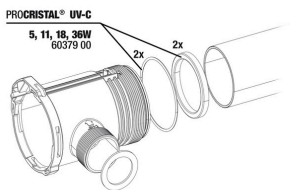

JBL PROCRISTAL Compact - UV-C 5 W

Pièces détachées

JBL PC UV-C 5,11,18,36 W Kit joints