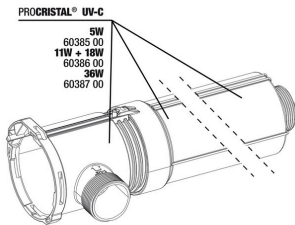

JBL PC UVC 5 W Kit boîtier, 2 pièces