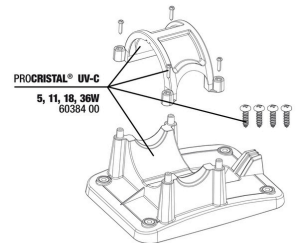

JBL PC UV-C 5,11,18,36 W Fixation