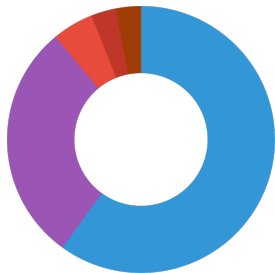

Composition

Farine d'herbes
Graminées
Herbes
Carbonate de calcium
Phosphat de calcium