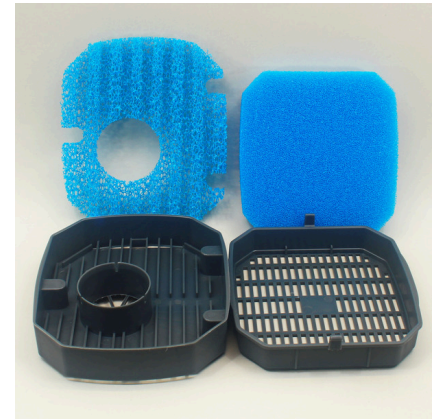

JBL CRISTALPROFI COMBIFILTER Basket II

Postéquipement panier filtrant pour CristalProfi ext.

Préconisé pour :   

- Panier de filtration supérieur optimisé, avec 100 % de surface de préfiltration en plus. Matériel filtrant inclus.
- Retirer l'ancien panier de filtration et installer le nouveau à sa place.
- Optimise la préfiltration des filtres CristalProfi e 401, 701, 901, 1501 et 1901, qui deviennent alors techniquement identiques aux JBL 402, 702, etc.
- Panier de filtration ingénieux, en 2 parties. Le bas amovible contient une post-filtration de 35 ppi (fine). Le panier du haut contient une plaque de préfiltration d'une seule pièce d'une surface 100 % supérieure, avec une porosité de 15 ppi.
- Contenu : panier de filtration 2 pièces (séparables au niveau du clip), avec plaques de mousse filtrante fine et grossière.

JBL CRISTALPROFI COMBIFILTER Basket II

Informations Produit

Un des avantages des filtres externes CristalProfi de JBL est leur structure interne avec des préfiltres sur le dessus qui sont facilement accessibles et donc faciles à nettoyer.

Les préfiltres ont pour tâche d'épurer les saletés grossières aspirées dans le filtre de manière à ne pas obstruer le matériel filtrant suivant. Mais, étant donné que dans le pire des cas, la saleté grossière peut boucher rapidement les préfiltres, JBL a conçu ce panier de filtration. Au lieu de contenir deux plaques de mousse filtrante plus petites situées à l'extérieur, il contient maintenant une grande plaque de préfiltration d'une seule pièce, dont la surface est au moins double des précédentes.