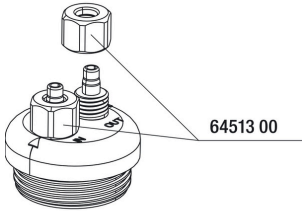

JBL PROFLORA SafeStop

Pièces détachées

JBL Écrou Tuyau Air/
CO₂