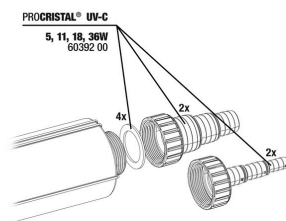

JBL PROCRISTAL UV-C 36 W

Pièces détachées

JBL PC UV-C Unité électrique

JBL PC UV-C 5,11,18,36 W Kit protection lampe

JBL ProCristal UV-C Kit tube verre quartz

JBL PC UV-C 36 W Kit boîtier (4 pièces)