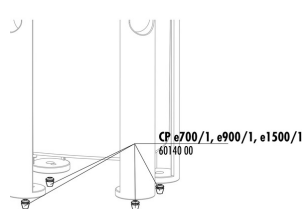

JBL CristalProfi e401 WHITE

Spare parts

60129

60182

60143