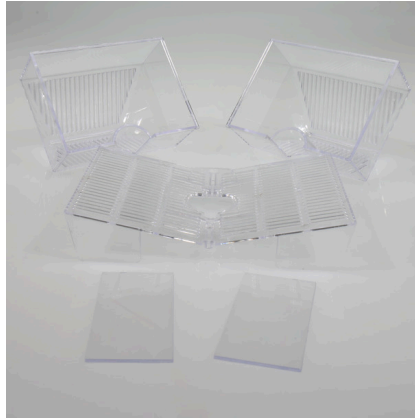

JBL BabyHome proAir

Pondoir pour aquarium avec diffuseur

Préconisé pour :  

- Protection contre les gros poissons : pondoir pour poissons d'ornement vivipares, isoloir pour poissons malades ou agressifs.
- 3 fonctions : pondoir simple, pondoir double ou bac d'élevage.
- Efficace : prévu pour l'utilisation d'un diffuseur d'air. L'utilisation d'un diffuseur d'air à l'intérieur du pondoir permet d'augmenter la teneur en oxygène, ce qui réduit énormément le risque d'infection fongique chez les alevins.
- Installation facile : fixer le pondoir sur une paroi de l'aquarium au moyen des ventouses latérales. Largeur des fentes de la grille de ponte : 2 mm ; largeur des fentes latérales : 0,5 à 0,8 mm.
- Compris dans la livraison : 1 pondoir pour installation avec diffuseur. Dimensions : 200 x 98 x 98 mm.

JBL BabyHome proAir

 Accessoires

JBL ProSilent Aeras Micro S2

Diffuseurs d'air pour bulles
fines dans l'aquarium

JBL ProSilent Aeras Micro S3

Kit de diffuseurs pour bulles
d'air fines en aquarium

JBL BabyHome proAir

Avantages du pondoir

Protection des alevins contre la prédation

Élevage en toute sécurité

Pas d'eau stagnante grâce aux fentes

Facile à nettoyer

Installation simple

Accrocher le pondoir à la paroi de l'aquarium au moyen des ventouses. Solution 3 en 1 : pondoir simple, double ou bac d'élevage. Lorsqu'une femelle pleine pond dans un bac d'élevage, les alevins tombent à travers une grille afin de les protéger des autres poissons. Les compartiments emplis d'air font flotter le pondoir à la surface de l'eau. Aucune eau stagnante : les fentes permettent à l'eau de se renouveler.