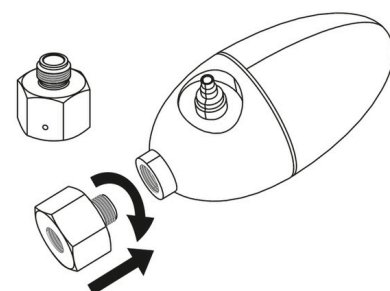

JBL PROFLORA ADAPT u- для Dennerle на 1-разов.бал.

Adapter for Dennerle pressure reducer+JBL disp. CO2 bottles

Suitable for:   

- Позволяет использовать редуктор Dennerle с одноразовыми баллонами u500 (M10 x 1)
- Установка: навинтите адаптер на редуктор, а затем редуктор на баллон u500.
- Позволяет установить редуктор (резьба M10 x 1.25) на одноразовые баллоны u500 с резьбой M10 x 1
- Размеры (ДхВхШ): 22x22x22 мм
- В комплекте: адаптер для редуктора