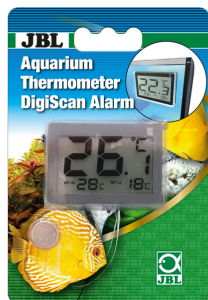

JBL PROTEMP e500

Внешний нагреватель для аквариумов 160-600 л

Suitable for:

- Проточный нагреватель встраивается в шланг, идущий от внешнего фильтра в аквариум, избавляет от необходимости устанавливать нагреватель ВНУТРИ аквариум
- Простая установка: разрежьте шланг, идущий от внешнего фильтра в аквариум, присоедините концы шланга к внешнему нагревателю, включите нагреватель в розетку и установите необходимую температуру
- Установка в контур фильтра обеспечивает очень равномерное распределение температуры воды в аквариуме с точностью +/- 0,5 ° C и шагом регулировки 1,0 ° C.
- Индикация текущей и требуемой температуры на LED-дисплее. Сменные навинчиваемые (3/4") соединения для шлангов 12/16, 16/22 и 19/25 мм с фиксаторами шлангов. Общая длина: 30,5 см
- В комплекте: проточный нагреватель 500 Вт для аквариумов объемом 160-600 л (100-150 см), коннекторы для шлангов 12/16, 16/22 и 19/25 мм, щетка для чистки

You may also be interested in

You can find a complete overview here: <https://www.jbl.de/qr/60428>

JBL Aquarium Thermometer DigiScan
Цифровой аквариумный термометр

JBL Aquarium Thermometer DigiScan Alarm
Цифровой аквариумный термометр с функцией сигнала