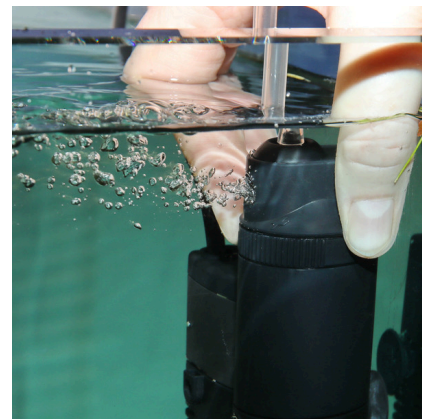

# JBL PROCRISTAL i30

Внутренний фильтр для аквариумов 10-60 л

Suitable for: 

- Для кристально чистой и насыщенной кислородом воды: внутренний фильтр для аквариумов объемом 10-60 л с регулируемой производительностью до 200 л/ч
- Простая установка: очистите стекло аквариума, установите присоски, прижмите фильтр в необходимом месте так, чтобы выпуск воды был примерно на 2 см ниже поверхности воды
- Безопасно для мелких рыб и креветок благодаря мелким порам губки, поворотный и регулируемый выпуск воды, подходит для любого аквариума высотой от 14 см
- Испытано TÜV, 4 года гарантии, энергосберегающий (3,7 Вт), размеры (Д x Ш x В): 7,6 x 4,1 x 12,0 см.
- В комплекте: готовый к запуску внутренний фильтр, губка, картридж с активированным углем, воздухозаборник, 3 присоски и кабель 150 см.