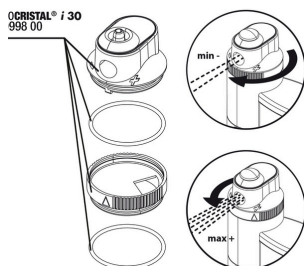

JBL PC i30 шланг 4/6+ заглушка на вход воздуха