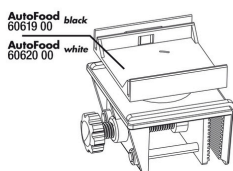

JBL AutoFood WHITE

Spare parts

JBL AutoFood Auger

JBL AutoFood Battery compartment lid