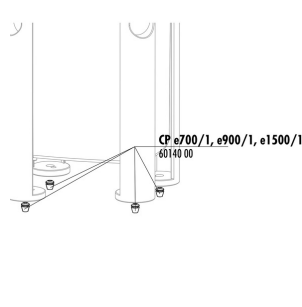

JBL CP
 e4/7/9/15/1900/1,2
 ВИНТЫ ДЛЯ ГОЛОВЫ
 ПМППЫ

60182

JBL CP e bottom part -
 Start button

60143

JBL CP e terminal block
 washer

JBL CP e distributor
 plate inlet

JBL CP e pump head
 washer

CP e700/1, e900/1, e1500/1
 60140 00