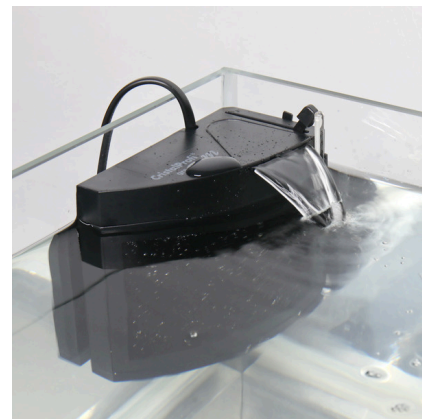

JBL CristalProfi m greenline

Фильтр с помпой для аквариумов 20-80 л

Suitable for:

- Чистая и здоровая аквариумная вода: ковровый фильтр с компрессором, широкоструйным рассекателем потока возврата для аквариумов объемом 20-80 л
- Легко установить: очистите аквариумное стекло, прижмите фильтр в нужном месте, выход для воды на уровне воды
- Безопасен для мальков и креветок: их не засосет в фильтр благодаря мелким порам губки
- Гарантия 4 года, расширяется модулем (+ 12 см высоты), рычаг для ослабления и затягивания держателя, легкая чистка: крышка для губки и дренажный клапан - грязная вода не попадает обратно в аквариум
- В комплекте: внешний фильтр Cristal Profi m greenline, размеры (д/в/ш): 140/220/90 мм, в том числе держатель для термометра

Экономичный

Фильтр JBL Cristal Profi m очищает воду, устанавливается в аквариуме. Установленный в нижней части фильтра не требующий обслуживания насос обеспечивает постоянную циркуляцию. Вода медленно проходит через FilterPad, где очищается, а затем возвращается в аквариум.