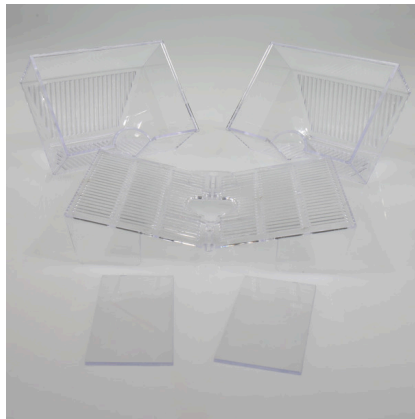

JBL BabyHome proAir

Нерестовик с распылителем воздуха

Suitable for:

- Защита от крупных рыб: нерестовик для живородящих аквариумных рыб; отсадник для больных или агрессивных рыб
- 3 функции: простой нерестовик, двойной нерестовик или отсадник
- Эффективно - для распылителя воздуха: распылитель воздуха увеличивает содержание кислорода в нерестовике, в результате чего резко сокращается риск появления грибка на икре
- Просто установить: прикрепите нерестовик боковыми присосками к стенке аквариума. Ширина щелей нерестовой решётки: 2 мм; ширина боковых отверстий: 0,5-0,8 мм
- В комплекте: 1 нерестовик для установки распылителя воздуха. Размер: 200 x 98 x 98 мм

Преимущества нерестовика

Защищает молодь от хищников

Безопасное разведение

Не застаивается вода благодаря щелям

Легко чистить

Просто устанавливать

Прикрепите нерестовик присосками к стенке аквариума. 3 в 1: простой нерестовик, двойной нерестовик или отсадник для разведения: если беременная самочка нерестится в аквариуме, мальки проходят через решётку, чтобы защитить их от других рыб. Благодаря воздушным камерам нерестовик плавает на поверхности воды. Вода не застаивается: циркулирует через щели.