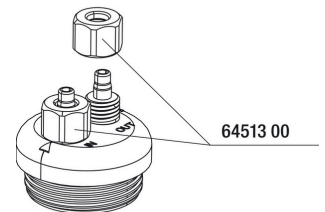

JBL PROSILENT a400

Spare parts

JBL PS мембрана в компл. a100-a400

JBL PS a100-a400
ВИНТЫ

JBL PS a100-400
НИЖНЯЯ ЧАСТЬ

JBL PS a300/400
арматура д/присоед.
возд. шланга