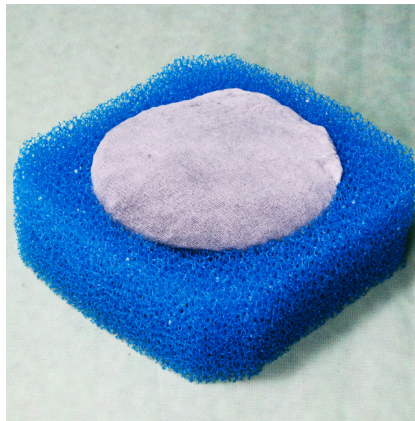

JBL PhosEx ultra Pad CristalProfi e

Губка и средство для удаления фосфатов для СРе

Suitable for:

- Чистая и здоровая вода: комплект с вставкой из губки и средством для устранения фосфатов для Cristal Profi
- Применение: положите весь комплект целиком в пустую корзину, снимите полиэтиленовый пакет, поместите в фильтр.
- Нерастворимое соединение железа: не выделяет в воду никаких веществ.
- Подходит для пресной и морской воды
- В комплекте: 1 комплект с вставкой из губки и средством для удаления фосфата. В т. ч. 2 x вставки из губки с выемкой, 1 вставка с эффективным средством для удаления фосфата

You may also be interested in

You can find a complete overview here: <https://www.jbl.de/qr/60169>

JBL SymecMicro
Микроволокно для аквариума против помутнения воды

JBL Symec Filter Floss
Синтепон против любого помутнения воды

JBL Symec XL
Грубый синтепон для фильтра против помутнения воды

JBL Symec VL
Синтепон для фильтров против любого помутнения воды

JBL PhosEx ultra Pad CristalProfi e

Product information

Чистая и здоровая вода