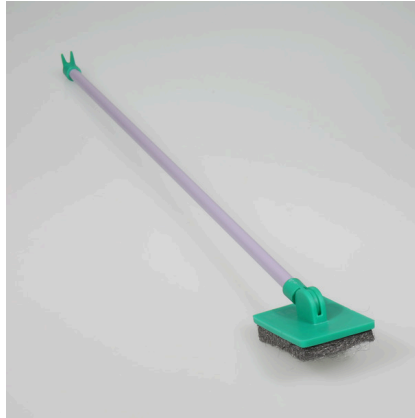

JBL Blanki Set

Скребок с ручкой, не царапающий стёкла аквариума

Suitable for:

- Быстро устраняет водоросли, известь и грязь со стёкол аквариума: очиститель, который не царапает стёкла
- Прост в использовании: скребок с ручкой. Легко удаляет стойкие водоросли
- Безопасно и оптимально для детей: химически нейтрален, без лезвий, не ржавеет, подходит для изогнутых стекол
- Примечание: не подходит для акриловых стекол, не допускайте попадания песка между губкой и стеклом
- В комплекте: 1 скребок с ручкой, не царапающий стёкла аквариума. С ручкой (45 см) и чистящими прокладками.