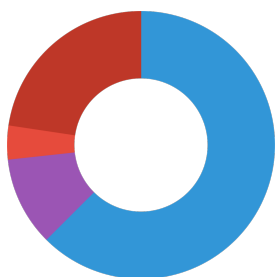

Analytical components

Белок	29 %
Содержание жиров	5 %
Клетчатка	1.9 %
Зола	10.5 %

Composition

Злаки
Овощи
Растительные побочные продукты
Рыба и рыбные побочные продукты
Моллюски и ракообразные
Водоросли
Дрожжи