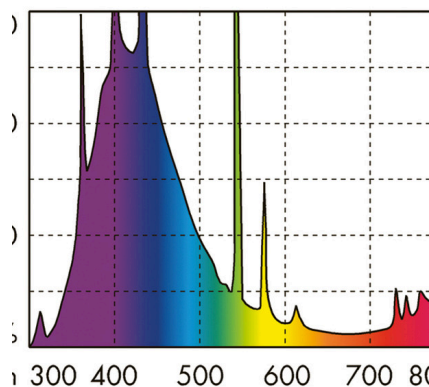

JBL SOLAR MARIN BLUE

Синяя люминесц. лампа Solar T8 для морских аквариумов

Suitable for:

- Люминесцентная лампа Solar для стимулирования роста кораллов в морских аквариумах
- Простая установка: вставьте люминесцентную лампу в патрон T8 и поверните до щелчка
- Активный синий свет способствует очень красивому эффекту флуоресценции у кораллов
- Идеальное ночное освещение в пресноводных аквариумах и террариумах для наблюдения за ночными животными
- Гарантированная цветопередача и полный спектр в течение 12 месяцев. С табличкой для напоминания о замене