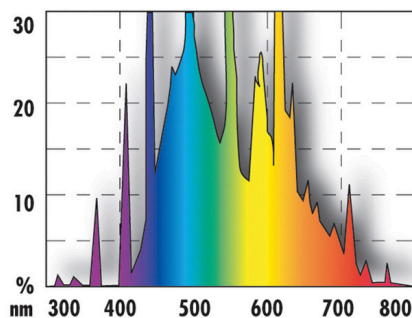

JBL SOLAR NATUR T5 ULTRA 24-39 Вт

Лампа дневного света T5 для пресноводных аквариумов

Suitable for: 

- Люминесцентная лампа Solar для рыб и растений из освещенных солнцем водоёмов, например, озёр Малави и Танганьика
- Просто установить: вставьте люминесцентную лампу в патрон T5 и поверните до щелчка
- Идеальная цветовая темп. для растений и рыб: 9000 К - наилучшее подавление водорослей: полная эффективность фотосинтеза
- Отличное освещение благодаря высокому числу люмен. Научно испытано в исследовательском центре IFM Geomar: полный спектр сопоставим с солнечным светом
- Цветопередача и полный спектр гарантированы на 2 года. С табличкой для напоминания о замене