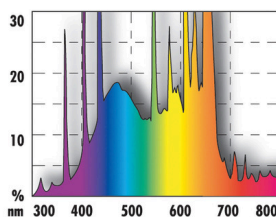

JBL SOLAR COLOR

Люминесцентная лампа T5 для усиления окраски

Suitable for:

- Люминесцентная лампа Solar для ярких цветов в пресноводных аквариумах, способствует росту растений.
- Простая установка: вставьте люминесцентную лампу в патрон T8 и поверните до щелчка
- Насыщенные цвета благодаря усилению красной и синей частей спектра: красочное великолепие рыб и растений
- Отличное освещение благодаря высокому числу люмен. Научно испытано в исследовательском центре IFM Geomar: полный спектр сопоставим с солнечным светом
- Гарантированная цветопередача и полный спектр в течение 12 месяцев. С табличкой для напоминания о замене