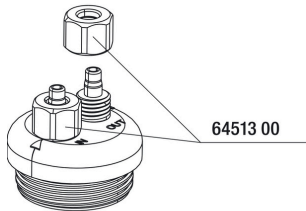

JBL PROFLORA T3 BLACK

Accessories

JBL Cap Nut Air/CO₂
hose