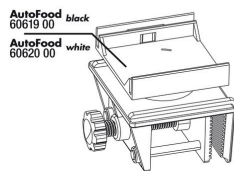

JBL PRONOVO AUTOFOOD WHITE

Spare parts

JBL Autofood Rosca de dosagem

JBL AutoFood Tampa do compartimento da bateria