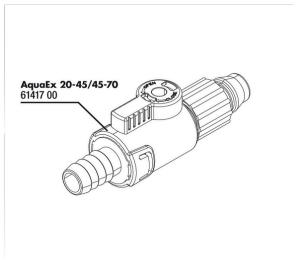

JBL PROCLEAN AQUA EX 45-70

Accessories

JBL ClipSafe Vario

Clipes de fixação p/
mangueiras aquário ajust. 9-27
mm

JBL PROCLEAN AQUA EX 45-70

Spare parts

**JBL AquaEx
20-45/45-70 Torneira
de vedação**

JBL PROCLEAN AQUA EX 45-70