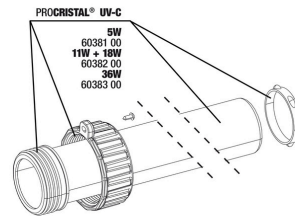

JBL PC UV-C Kit bolbo de vidro de quartzo