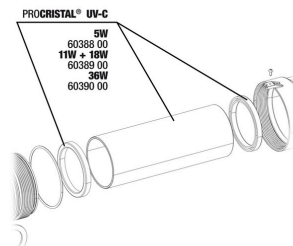

JBL PC UV-C 5,11,18,36 W Kit de vedação

JBL PC UV-C Kit proteção de lâmpadas

JBL PC UV-C Kit bolbo de vidro de quartzo

JBL PC UV-C 5,11,18,36 W Suporte

JBL PC UV-C 11/18 W Kit de carcaça, 2 peças

JBL PC UV-C Kit invólucro de vidro+refletor

JBL PC UV-C Vedações ligação de mangueira

JBL PC UV-C Kit ligação de mangueira

JBL PC Compact UV-C Unidade elétrica

JBL Adaptador UK para todos os conectores redondos

JBL PROCRISTAL Compact UV-C 18 W

Product information