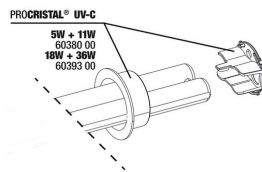

JBL PC UV-C Kit proteção de lâmpadas