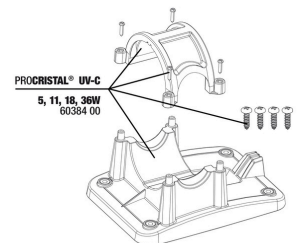

JBL PROCRISTAL UV-C QuickConnect

Liga dois clarificadores de água JBL ProCristal UV-C

JBL PROCRISTAL UV-C ElbowConnect

Ângulo de 90° para dispositivos JBL ProCristal UV-C

JBL PROCRISTAL Compact UV-C 18 W

Spare parts

JBL PC UV-C 5,11,18,36 W Kit de vedação

JBL PC UV-C Kit proteção de lâmpadas

JBL PC UV-C Kit bolbo de vidro de quartzo

JBL PC UV-C 5,11,18,36 W Suporte

JBL PC UV-C 11/18 W Kit de carcaça, 2 peças

JBL PC UV-C Kit invólucro de vidro+refletor