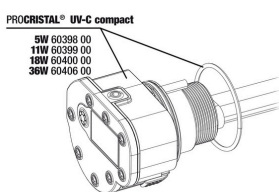

JBL PC UV-C 5,11,18,36 W Kit de vedação

JBL PC UV-C Kit proteção de lâmpadas

JBL PC UV-C Kit bolbo de vidro de quartzo

JBL PC UV-C 5,11,18,36 W Suporte

JBL PC UV-C 11/18 W Kit de carcaça, 2 peças

JBL PC UV-C Kit invólucro de vidro+refletor

JBL PC UV-C Vedações ligação de mangueira

JBL PC UV-C Kit ligação de mangueira

JBL PC Compact UV-C Unidade elétrica

JBL Adaptador UK para todos os conectores redondos

JBL PROCRISTAL Compact UV-C 18 W

Product information