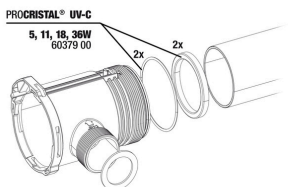

JBL PROCRISTAL UV-C QuickConnect

Liga dois clarificadores de água JBL ProCristal UV-C

JBL PROCRISTAL UV-C ElbowConnect

Ângulo de 90° para dispositivos JBL ProCristal UV-C

JBL PROCRISTAL Compact UV-C 18 W

Spare parts

JBL PC UV-C 5,11,18,36 W Kit de vedação

JBL PC UV-C Kit proteção de lâmpadas

JBL PC UV-C Kit bolbo de vidro de quartzo

JBL PC UV-C 5,11,18,36 W Suporte

JBL PC UV-C 11/18 W Kit de carcaça, 2 peças

JBL PC UV-C Kit invólucro de vidro+refletor