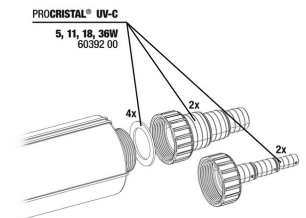

JBL PC UV-C Kit ligação de mangueira