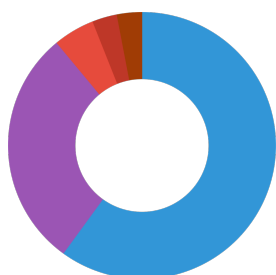

Composition

Farinha de forragem
Gramíneas
Ervas aromáticas
Carbonato de cálcio
Fosfato de cálcio