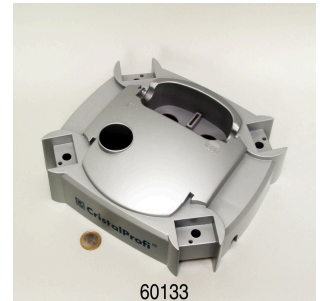

60133
JBL CP e Cobertura, cabeça da bomba