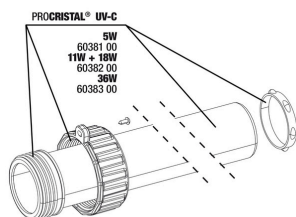

JBL Adaptador UK para todos os conectores redondos

JBL PC UV-C Unidade elétrica

JBL PC UV-C 5,11,18,36 W Kit de vedação

JBL PC UV-C Kit proteção de lâmpadas

JBL PC UV-C Kit bolbo de vidro de quartzo

JBL PC UV-C 5,11,18,36 W Suporte