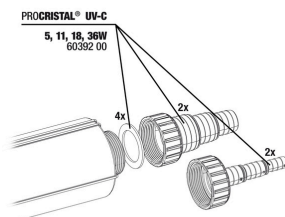

JBL PROCRISTAL UV-C 36 W

Spare parts

JBL PC UV-C Unidade elétrica

JBL PC UV-C Kit proteção de lâmpadas

JBL PC UV-C Kit bolbo de vidro de quartzo

JBL PC UV-C 36 W Kit de carcaça, 4 peças