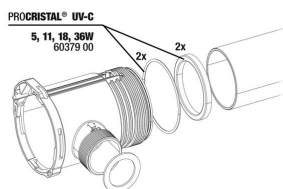

JBL PROCRISTAL UV-C QuickConnect

Liga dois clarificadores de água JBL ProCristal UV-C

JBL PROCRISTAL UV-C ElbowConnect

Ângulo de 90° para dispositivos JBL ProCristal UV-C

JBL PROCRISTAL UV-C 36 W

Spare parts

JBL Adaptador UK para todos os conectores redondos

JBL PC UV-C Unidade elétrica

JBL PC UV-C 5,11,18,36 W Kit de vedação

JBL PC UV-C Kit proteção de lâmpadas

JBL PC UV-C Kit bolbo de vidro de quartzo

JBL PC UV-C 5,11,18,36 W Suporte