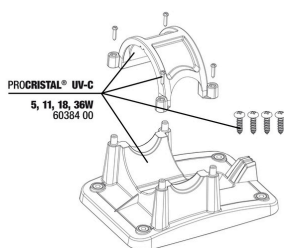

JBL Adaptador UK para todos os conectores redondos

JBL PC UV-C Unidade elétrica

JBL PC UV-C 5,11,18,36 W Kit de vedação

JBL PC UV-C Kit proteção de lâmpadas

JBL PC UV-C Kit bolbo de vidro de quartzo

JBL PC UV-C 5,11,18,36 W Suporte