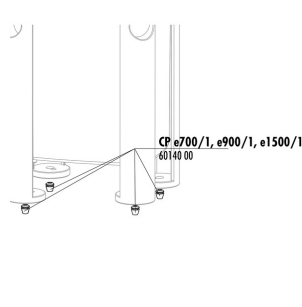

JBL CP e700/1, e900/1, e1500/1 Amortecedor de borracha